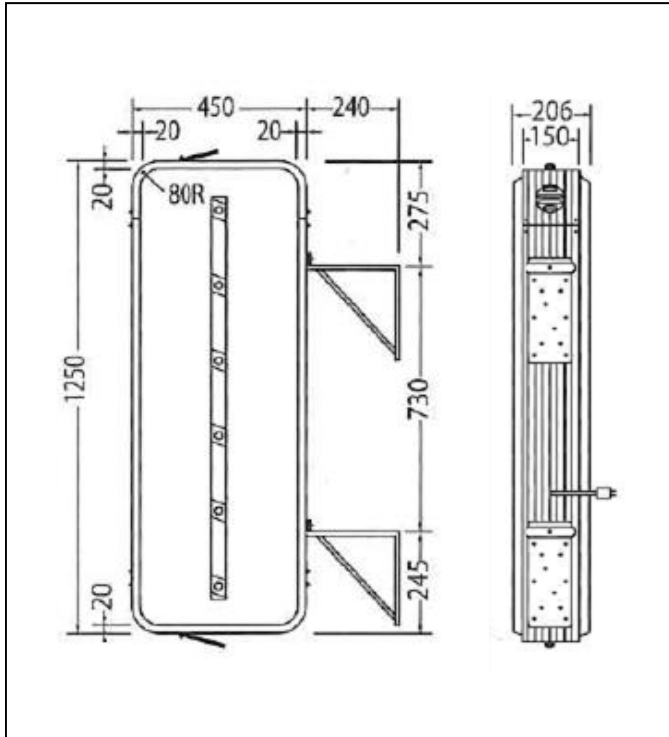

仕様図

写真

仕様 (mm)

品番	三和製 LXZ21-41
本体サイズ	W450×H1250×D150×R80
面板	アクリル成形板 乳半色2mm 原稿サイズ:W387×H1187×R48 面板サイズ:W445×H1244×R77
フレーム	アルミ押出型材(アルマイト仕上)
カラー	シルバー
照明	ルクフルSバー6×2本 消費電力30W
振止棒	φ14×ℓ1400カラスター2本
重量	10.5kg
高さ制限	4m以下

1. 価格	64,200 円
2. 面加工 (両面)	20,000 円
(片面)	10,000 円
※データ支給の場合の価格です。	
3. 送料 別途	円
4. 消費税	10 %

※ データがない場合は、
別途(10,000)円 申し受けます。

※ 型式はアクロスで考えた型式で、
メーカーの型式ではありません。

備考

明るさ大幅アップ!

従来の物と比べて約1.3倍の明るさです!

消費電力もFLと比べて42%も軽減できます。