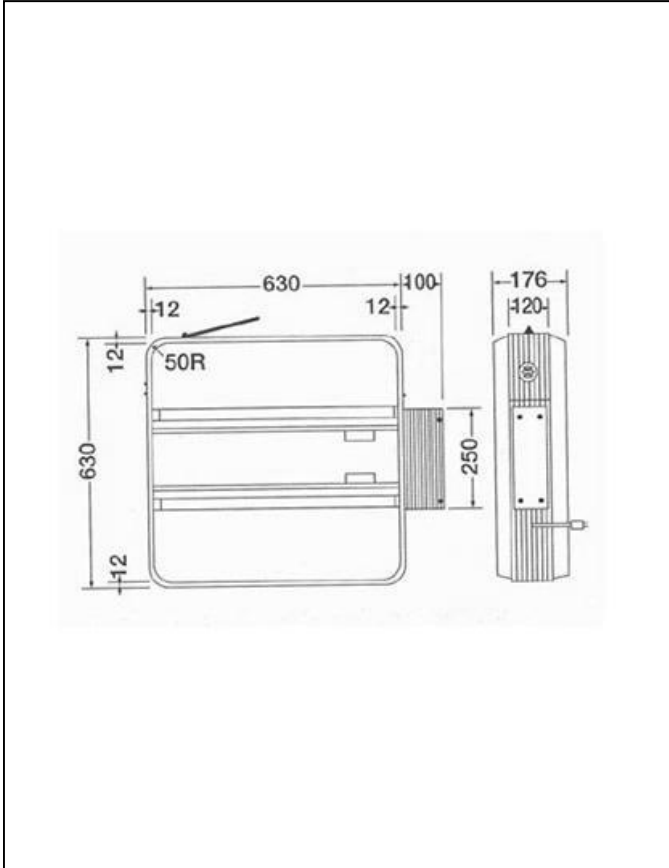

種類

看板名

型式

袖看板

LEDアルミ袖看板

新品  
中古

AT-035

仕様図

写真

仕様 (mm)

品番	三和製 LXS11-31
本体サイズ	W630×H630×D120×R50
面板	アクリル成形板 乳半色2mm 原稿サイズ:W580×H580×R27 面板サイズ:W624×H624×R47
フレーム	アルミ押出型材(アルマイト仕上)
カラー	シルバー
照明	ルクフルSバー3×2本 消費電力17W
振止棒	φ14×ℓ820
重量	7.6kg
高さ制限	4m以下

備考

1. 価格	37,500 円
2. 面加工 (両面)	10,000 円
(片面)	5,000 円
※データ支給の場合の価格です。	
3. 送料 別途	円
4. 消費税	10 %