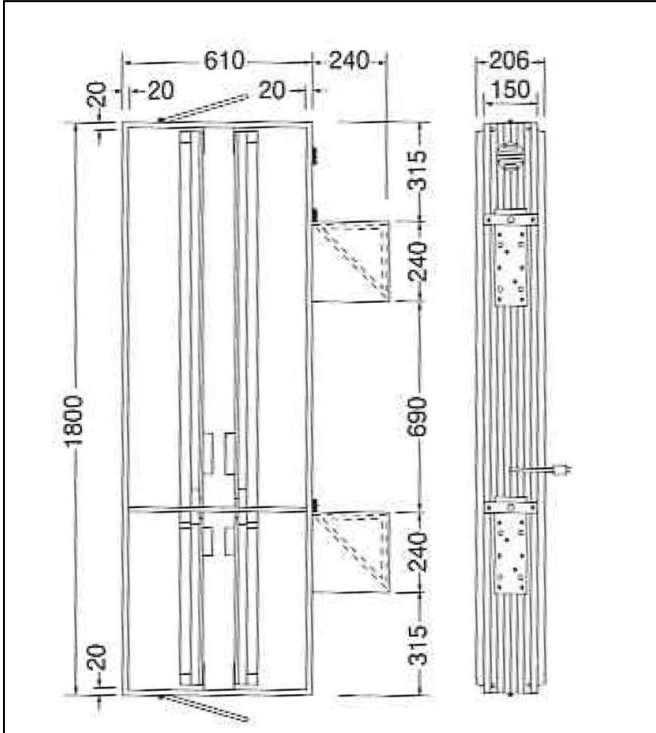

種類

看板名

型式

袖看板

アルミ袖看板 角型

新品

中古

AT-031

仕様図

写真

仕様

(mm)

品番	三和製 21-65
本体サイズ	W610×H1800×D150
面板	アクリル2.0 乳半色成形板 原稿サイズ:W544×H1736 面板サイズ:W605×H1793
フレーム	アルミ押出型材(アルマイト仕上)
カラー	シルバー
電装	FL40W×2灯、FL20W×2灯
振止棒	φ14×ℓ1400カラーステー2本
重量	19.8kg
高さ制限	8m以下

1. 価格	73,800 円
2. 面加工 (両面)	24,000 円
(片面)	12,000 円
※データ支給の場合の価格です。	
3. 送料 別途	円
4. 消費税	10 %