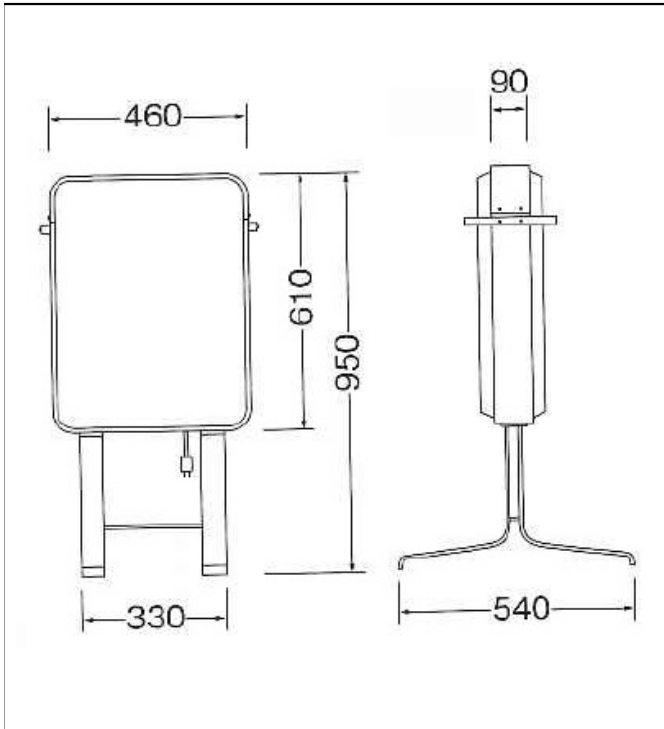

種類

看板名

型式

スタンドサイン

スチールスタンドサイン

新品
中古

AS-068

仕様図

写真

仕様

品番	54-21
本体サイズ	W460×H610×D90×R50×全高950
広告面	アクリル2.0 乳半色形成板
フレーム	0.8t ペンタイト鋼板（焼付塗装仕上）
脚	Φ50キャスター付き
電装	FL20W×1本
電源コード	3m出し
重量	10.0kg
カラー	シルバー

1. 価格	28,200 円
2. 面加工 (両面)	12,000 円
(片面)	6,000 円
※データ支給の場合の価格です。	
3. 送料 別途	円
4. 消費税	8 %