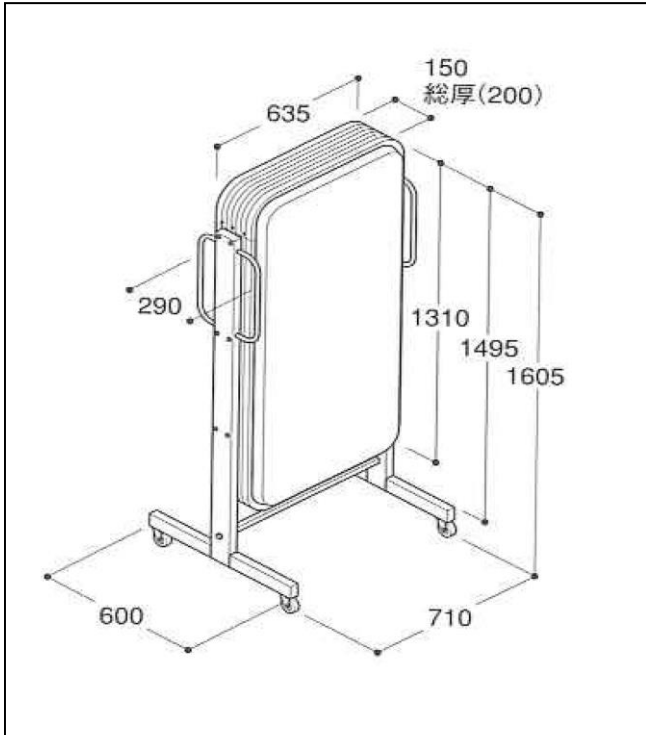

種類

看板名

型式

スタンドサイン

中型スタンドサイン

新品

中古

AS-028

仕様図

写真

仕様

(mm)

品番	立山製 ADO-400
面板	アクリル成型板 乳半色2m 表示有効寸法:W553×H1220 面板切断寸法:W625×H1300(乳半)
フレーム	アルミ押出型材(アルマイト仕上)
カラー	シルバー
照明	FL40W×2灯 低力率グロースタート方式 プラグ付コード約2m
脚部	スチール鋼板(アクリル樹脂焼付塗装)
重量	23kg
キャスター	φ50

1. 価格	69,000 円
2. 面加工 (両面)	22,000 円
	(片面) 11,000 円
※データ支給の場合の価格です。	
3. 送料 別途	円
4. 消費税	10 %