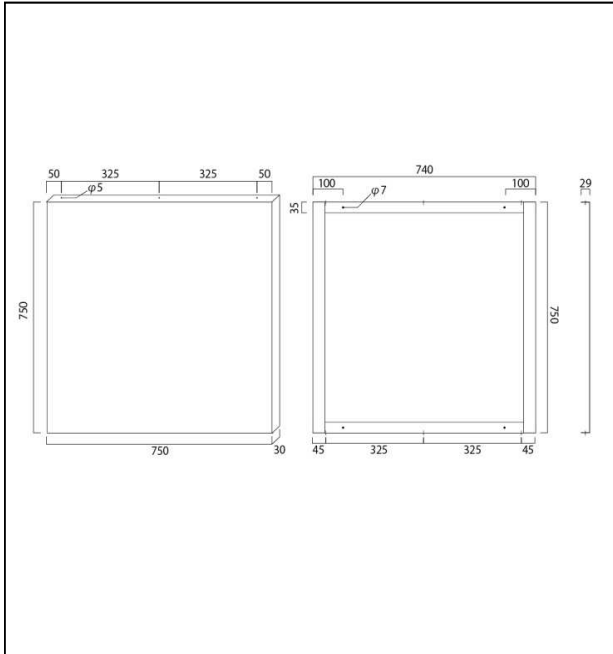

種類

看板名

型式

壁面看板

ステンレス製壁面看板

新品

AH-016

中古

仕様図

写真

仕様

(mm)

本体サイズ	W750×H750×D30×全高750
面板サイズ	W750×H750
広告面	ステンレス
フレーム	ステンレス
カラー	面板:ブラック/フレーム:シルバー

1. 価格	2,000 円
2. 面加工 (両面)	円
(片面)	円
3. 消費税 (8%)	円
4. 送料 別途	円
5. 合計	円

※ 上記金額はデータ支給の場合の価格です。

※ データがない場合、別途()円 申し受けます。