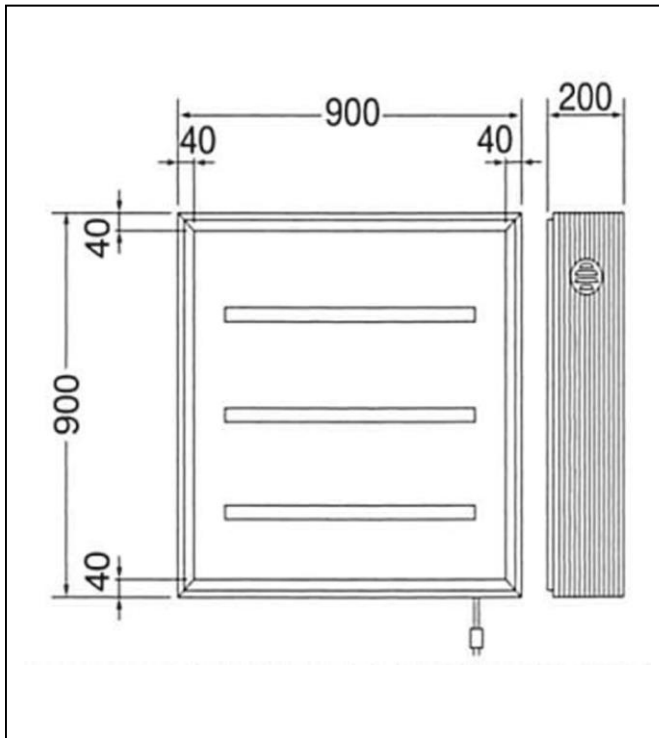

種類

看板名

型式

壁面看板

アルミ製 壁面看板

新品

中古

AH-001

仕様図

写真

仕様

本体サイズ	W900×H900×D200
有効寸法	W866×H866
フレーム	アルミ
面板	アクリル

1. 価格	29,800 円
2. 面加工 (片面)	8,000 円
※データ支給の場合の価格です。	
3. 送料 別途	円
4. 消費税	10 %

※ データがない場合は、別途(10,000)円 申し受けます。

※ 型式はアクロスで考えた型式で、メーカーの型式ではありません。

備考