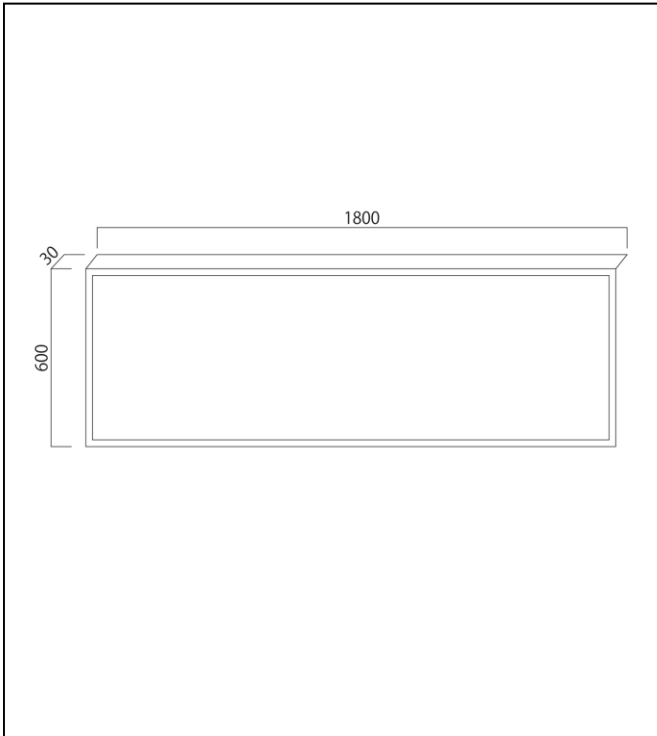

種類

看板名

型式

壁面看板

木枠壁面看板

新品
中古

AH-004

仕様図

写真

仕様

サイズ	W1800×H600×D30
広告サイズ	W1780×H580
フレーム	木枠
カラー	白

1. 価格	18,000 円
2. 面加工 (両面)	円
(片面)	16,000 円

※データ支給の場合の価格です。

3. 送料 別途	円
4. 消費税	10 %

※ 型式はアクロスで考えた型式で、メーカーの型式ではありません。

※ 型式はアクロスで考えた型式で、メーカーの型式ではありません。