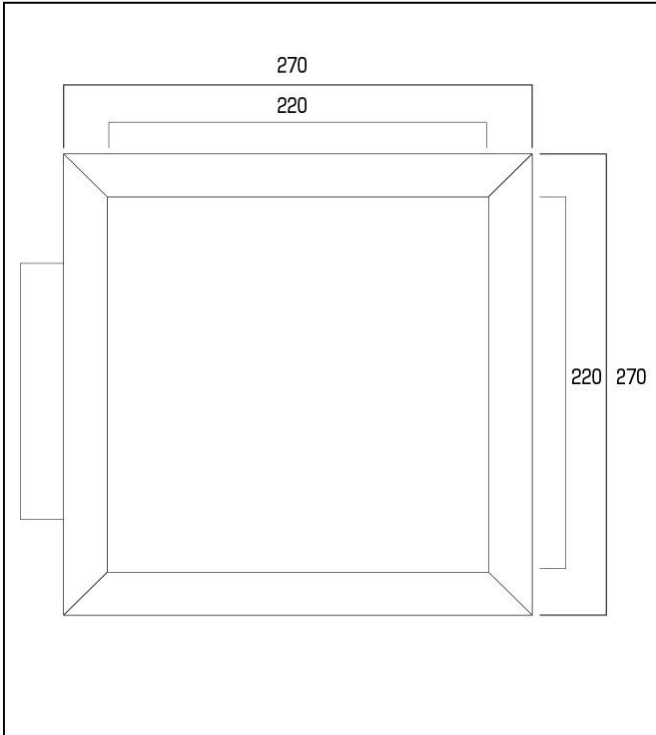

種類

看板名

型式

袖看板

アルミ袖看板

新品
中古

AT-O44

仕様図

写真

仕様

(mm)

| | |
|-------|-----------|
| 本体サイズ | W270×H270 |
| 面板 | W220×H220 |
| フレーム | アルミ |
| 広告面 | アルミ複合板 |
| カラー | シルバー・ブロンズ |

| | |
|-----------------|----------|
| 1. 価格 | 19,800 円 |
| 2. 面加工 (両面) | 円 |
| (片面) | 円 |
| ※データ支給の場合の価格です。 | |
| 3. 送料 別途 | 円 |
| 4. 消費税 | 8 % |