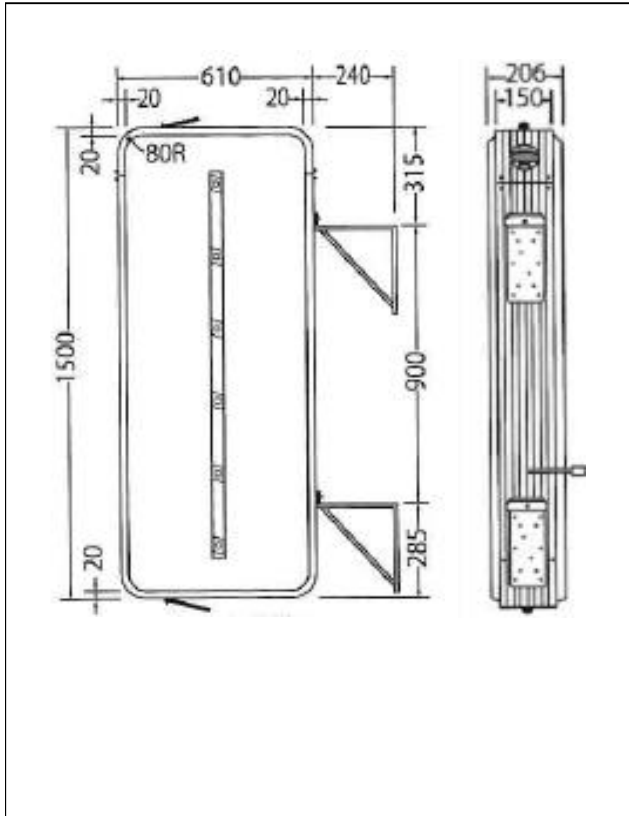

種類

看板名

型式

袖看板

LEDアルミ袖看板

新品
中古

AT-040

仕様図

写真

仕様 (mm)

品番	三和製 LXZ21-43
本体サイズ	W610×H1500×D150×R80
面板	アルミ成形板 乳半色2mm 原稿サイズ:W545×H1435×R50 面板サイズ:W605×H1493×R77
フレーム	アルミ押出型材(アルマイト仕上)
カラー	シルバー
照明	ルクフルSバー6×2本 消費電力30W
振止棒	φ14×ℓ1400カラスター2本
重量	16.0kg
高さ制限	8m以下

1. 価格	74,400 円
2. 面加工 (両面)	20,000 円
(片面)	10,000 円
※データ支給の場合の価格です。	
3. 送料 別途	円
4. 消費税	10 %

※ データがない場合は、
別途(10,000)円 申し受けます。
※ 型式はアクロスで考えた型式で
メーカーの型式ではありません。

備考

明るさ大幅アップ!

従来の物と比べて約1.3倍の明るさです!

消費電力もFLと比べて42%も軽減できます。