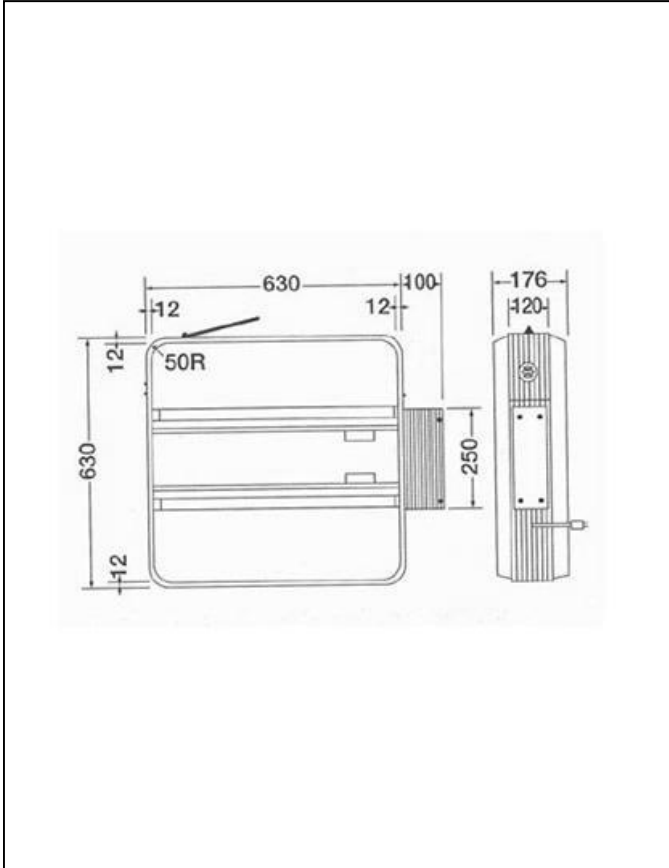

種類

看板名

型式

袖看板

アルミ袖看板

新品  
中古

AT-036

仕様図

写真

仕様 (mm)

品番	三和製 11-31
本体サイズ	W630×H630×D120×R50
面板	アクリル成形板 乳半色2mm 原稿サイズ:W580×H580×R27 面板サイズ:W624×H624×R47
フレーム	アルミ押出型材(アルマイト仕上)
カラー	シルバー
照明	FL20W×2灯
振止棒	φ14×ℓ820
重量	7.6kg
高さ制限	4m以下

備考

1. 価格	28,800 円
2. 面加工 (両面)	10,000 円
(片面)	5,000 円
※データ支給の場合の価格です。	
3. 送料 別途	円
4. 消費税	10 %