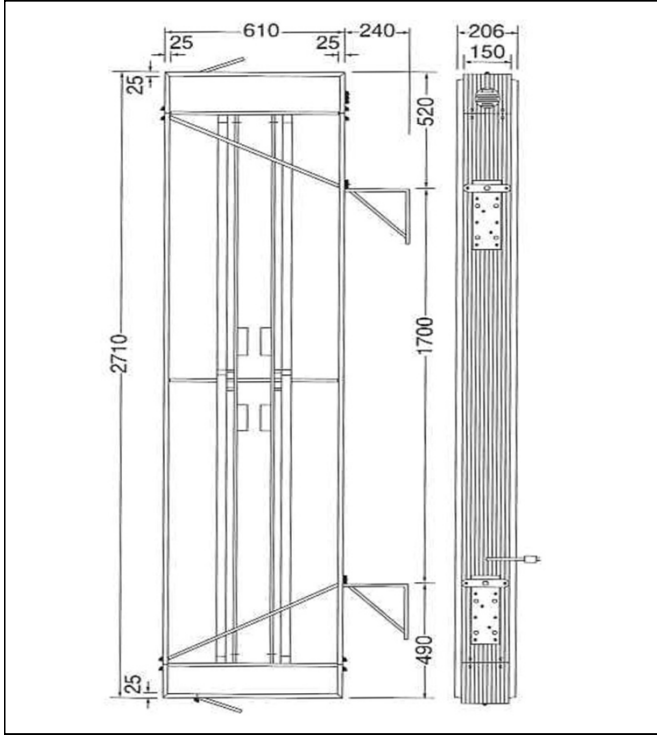

種類

看板名

型式

袖看板

アルミ角型袖看板

新品

中古

AT-035

仕様図

写真

仕様 (mm)

品番	三和31-75
本体サイズ	W610×H2710×D150
広告面	アクリル2.0 乳半色成形板
フレーム	アルミ押出型材
表面処理	アルマイト仕上
カラー	シルバー
電装	FL40W×4
振止棒	φ14×ℓ1400カラスター2本
原稿サイズ	W526×H2636
面板サイズ	W605×H2701
重量	29.3kg

1. 価格	79,800 円
2. 面加工 (両面)	30,000 円
(片面)	15,000 円