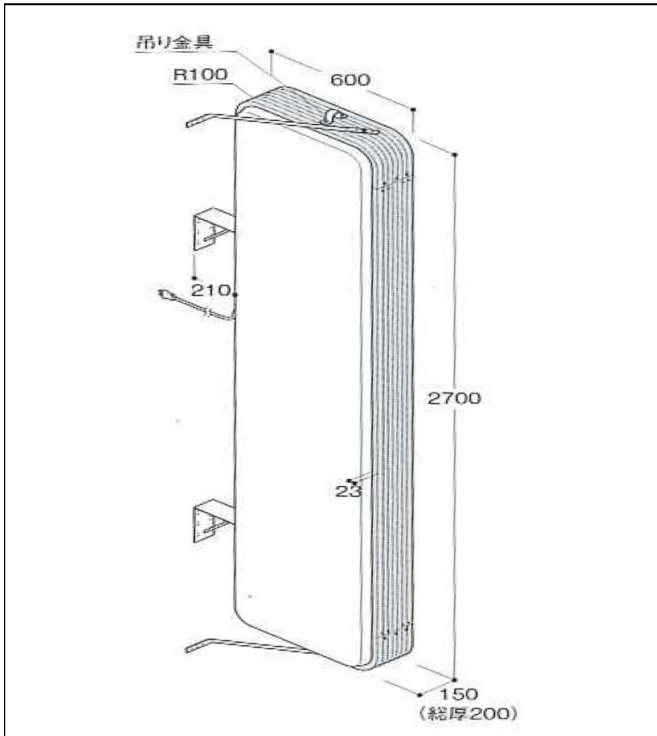

種類

看板名

型式

袖看板

アルミ袖看板

新品  
中古

AT-034

仕様図

写真

仕様 (mm)

品番	立山製ADR-9215
本体サイズ	W600×H2700×D150(総厚200)
面板	アクリル成型板 乳半色2mm 表示有効寸法：W533×H2626 面板切断寸法：W590×H2690
照明	FL40W×4灯
振れ止め棒	L1170×2本
重量	26kg
高さ制限	8m以下

1. 価格	83,000 円
2. 面加工 (両面)	32,000 円
(片面)	16,000 円
※データ支給の場合の価格です。	
3. 送料 別途	円
4. 消費税	8 %