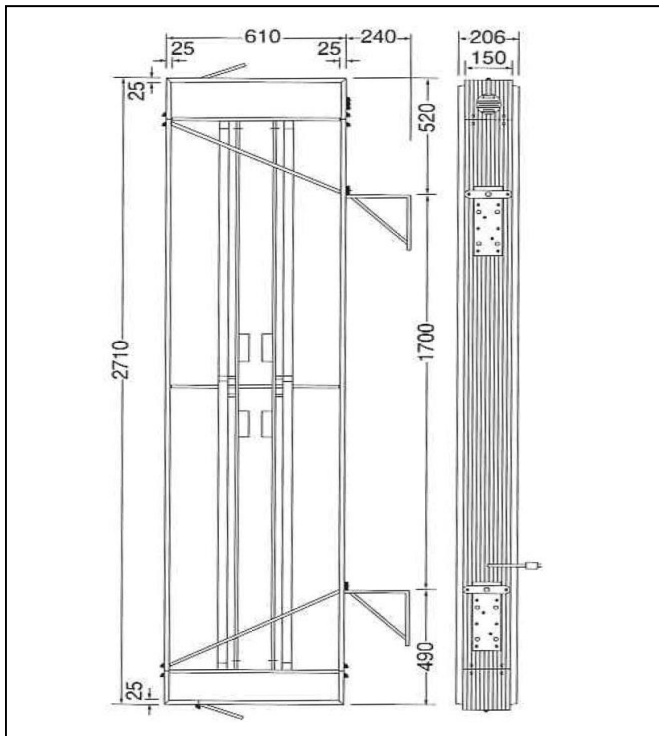

種類

看板名

型式

袖看板

アルミ袖看板 角型

新品

中古

AT-034

仕様図

写真

仕様

(mm)

品番	三和製 31-75
本体サイズ	W610×H2710×D150
面板	アルミ成形板 乳半色2mm 原稿サイズ:W526×H2636 面板サイズ:W605×H2701
フレーム	アルミ押出型材(アルマイト仕上)
カラー	シルバー
照明	FL40W×4灯
振止棒	φ14×ℓ1400カラスター2本
重量	29.3kg
高さ制限	8m以下

1. 価格	79,800 円
2. 面加工 (両面)	30,000 円
(片面)	15,000 円