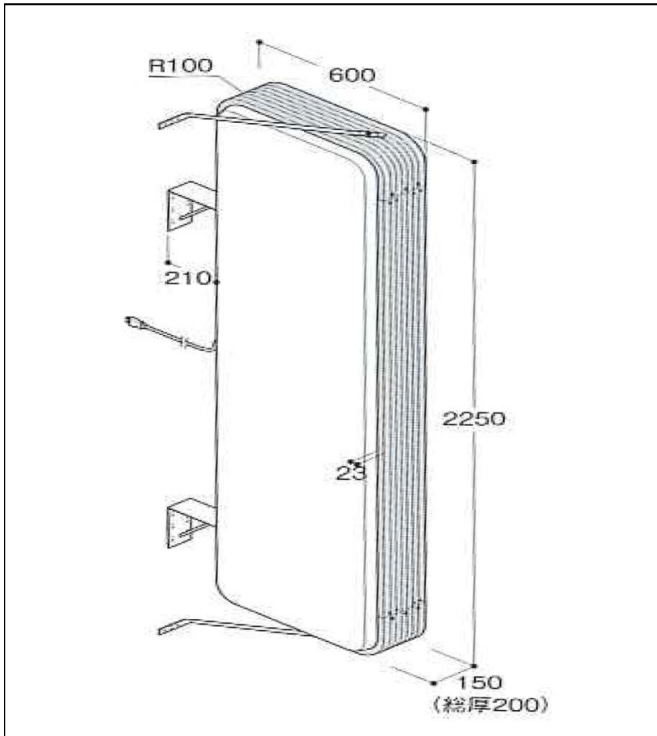

種類

看板名

型式

袖看板

アルミ袖看板

新品  
中古

AT-033

仕様図

写真

仕様 (mm)

品番	立山製ADR-7215
本体サイズ	W600×H2250×D150(総厚200)
面板	アクリル成型板 乳半色2mm 表示有効寸法：W525×H2166 面板切断寸法：W590×H2240
照明	FL40W×2灯 FL30W×2灯
振れ止め棒	L940×2本
重量	23kg
高さ制限	8m以下

1. 価格	78,000 円
2. 面加工 (両面)	30,000 円
(片面)	15,000 円
※データ支給の場合の価格です。	
3. 送料 別途	円
4. 消費税	8 %