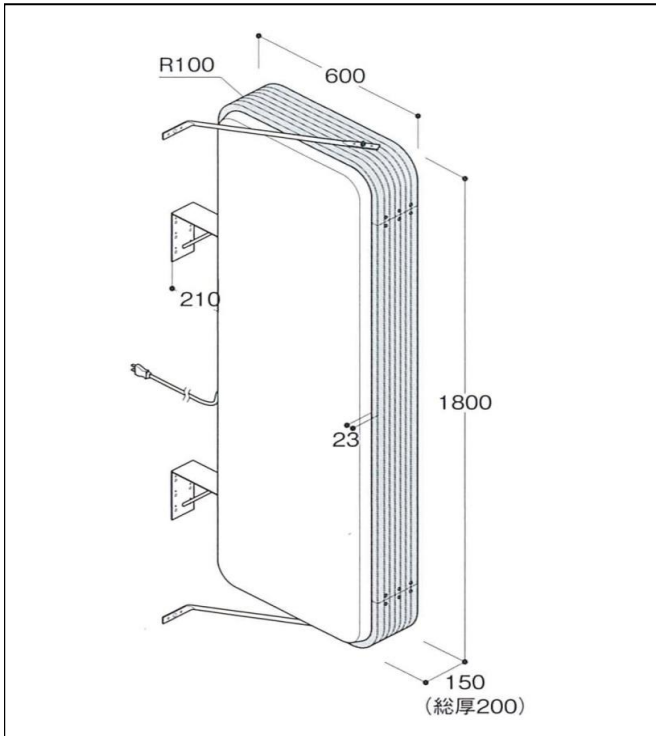

種類

看板名

型式

袖看板

アルミ袖看板

新品
中古

AT-030

仕様図

写真

仕様 (mm)

品番	立山製ADR-6215
本体サイズ	W600×H1800×D150(総厚200)
面板	アクリル成型板 乳半色2mm 表示有効寸法：W535×H1724 面板切断寸法：W1590×H1790
照明	FL40W×2灯・FL20W×2灯
振止棒	L940×2本
重量	18kg
高さ制限	8m以下

1. 価格	59,800 円
2. 面加工 (両面)	26,000 円
(片面)	13,000 円
※データ支給の場合の価格です。	
3. 送料 別途	円
4. 消費税	8 %