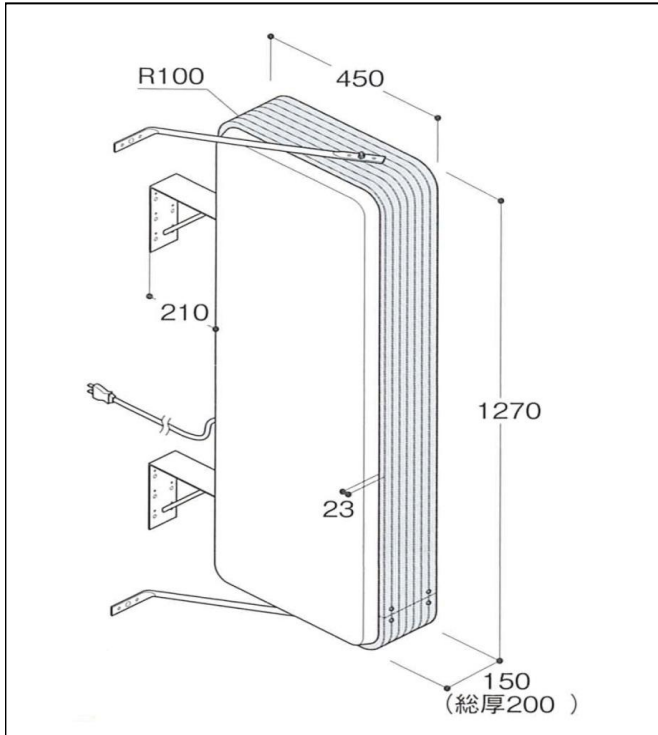

種類

看板名

型式

袖看板

アルミフレーム袖看板

新品  
中古

AT-024

仕様図

写真

仕様 (mm)

品番	立山製ADR-4515
本体サイズ	W450×H1270×D150(総厚200)
面板	アクリル成型板 乳半色2mm 表示有効寸法：W380×H1200 面板切断寸法：W440×H1260
照明	FL 40W×1灯
振れ止め棒	L940×2本
重量	13kg
高さ制限	4m以下

1. 価格	39,800 円
2. 面加工 (両面)	18,000 円
(片面)	9,000 円
※データ支給の場合の価格です。	
3. 送料 別途	円
4. 消費税	8 %