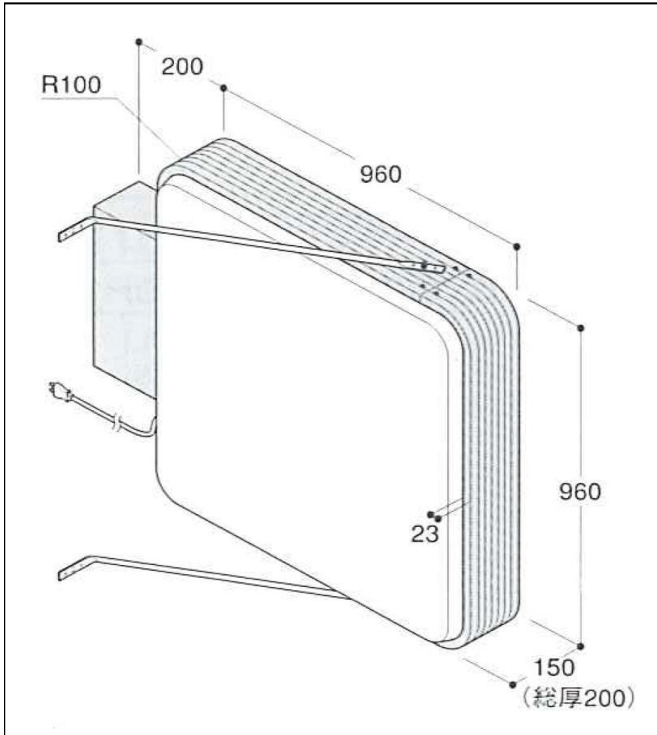

種類

看板名

型式

袖看板

アルミ袖看板

新品
中古

AT-018

仕様図

写真

仕様 (mm)

品番	立山製ADR-3315
本体サイズ	W960×H960×D150(総厚200)
面板	アクリル成型板 乳半色2mm 表示有効寸法：W861×H861 面板切断寸法：W950×H950
照明	FL30W×3灯
振れ止め棒	L1170×2本
重量	16kg
高さ制限	4m以下

1. 価格	56,000 円
2. 面加工 (両面)	24,000 円
(片面)	12,000 円
※データ支給の場合の価格です。	
3. 送料 別途	円
4. 消費税	8 %