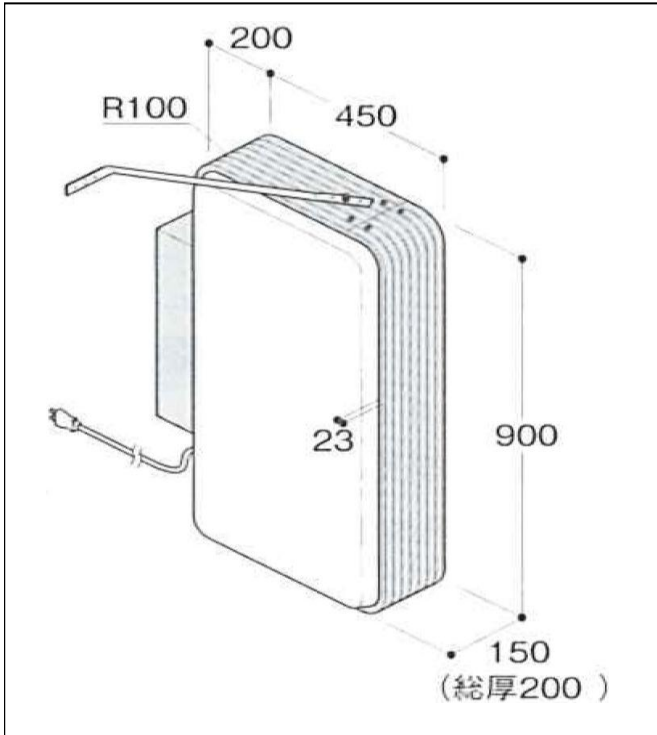

種類

看板名

型式

袖看板

アルミ小型袖看板

新品
中古

AT-O14

仕様図

写真

仕様 (mm)

品番	立山製ADR-3515
本体サイズ	W450×H900×D150(総厚200)
面板	アクリル成型板 乳半色2mm 表示有効寸法：W378×H828 面板切断寸法：W440×H890
照明	FL 30W×1灯
振れ止め棒	L 940×1本
重量	10kg
高さ制限	4m以下

1. 価格	31,000 円
2. 面加工 (両面)	12,000 円
(片面)	6,000 円
※データ支給の場合の価格です。	
3. 送料 別途	円
4. 消費税	8 %