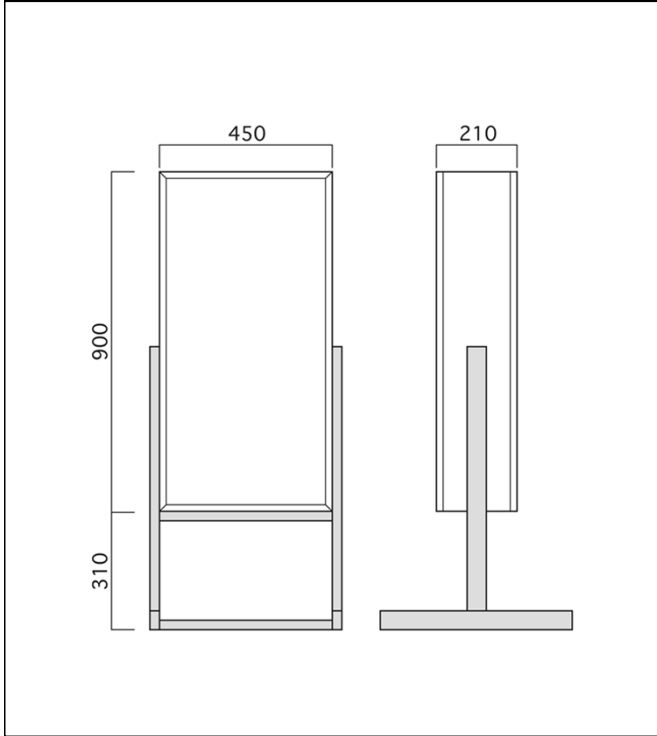

種類

看板名

型式

スタンド看板

アクロスオリジナル
スタンドサイン 縦型

新品
中古

AS-A

仕様図

写真

仕様

(mm)

サイズ	W450×H900×D210×全高1210
原稿サイズ	W415×H865
広告面	アクリル2.0mm 乳半平板
フレーム	アルミ
カラー	本体/白 脚部/黒(変更可)
電装	FL20W×1

1. 価格	19,800 円
2. 面加工 (両面)	12,000 円
(片面)	6,000 円

※データ支給の場合の価格です。

3. 送料 別途	円
4. 消費税	8 %

※ データがない場合は、別途(10,000)円 申し受けます。