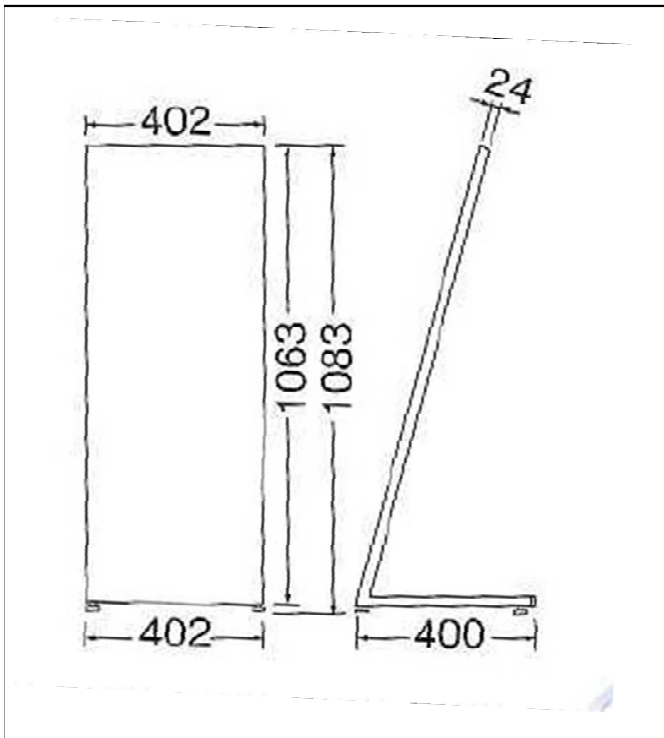

種類

看板名

型式

スタンドサイン

スチールスタンドサイン

新品  
中古

AS-072

仕様図

写真

仕様

品番	59-28
本体サイズ	W402×D24×全高1083
広告面	アクリル2.0 乳半色形成板(4面)
フレーム	1.0t ペンタイト鋼板(粉体塗装仕上)
脚/ベース	脚(スタンド脚): 21×21角パイプ
推奨原稿サイズ	W402×H1100
重量	6.5kg
カラー	ホワイト

1. 価格	10,800 円
-------	----------

2. 面加工 (全面)	10,000 円
-------------	----------