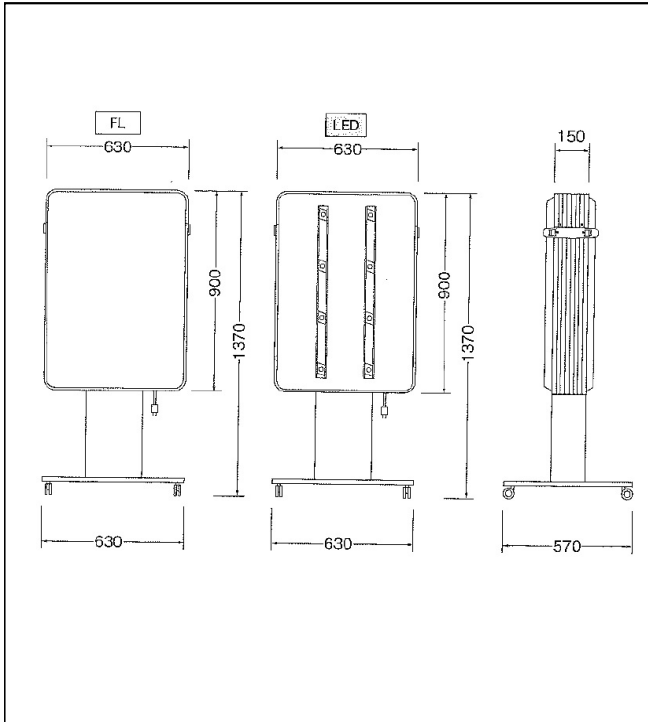

写真

仕様

品番	51-44
フレーム	アルミ押出型材(アルマイト仕上)
カラー	シルバー
面板	アクリル 乳白色2mm
	表示有効寸法:W576×H846×R27
	面板切断寸法:W624×H894×R47
照明	FL30W×2本
	延長コード3m出し
脚部	スチール鋼板(アクリル樹脂焼付塗装)
	φ50キャスター付
重量	13.0kg

1. 価格	49,800 円
2. 面加工 (両面)	20,000 円
(片面)	10,000 円