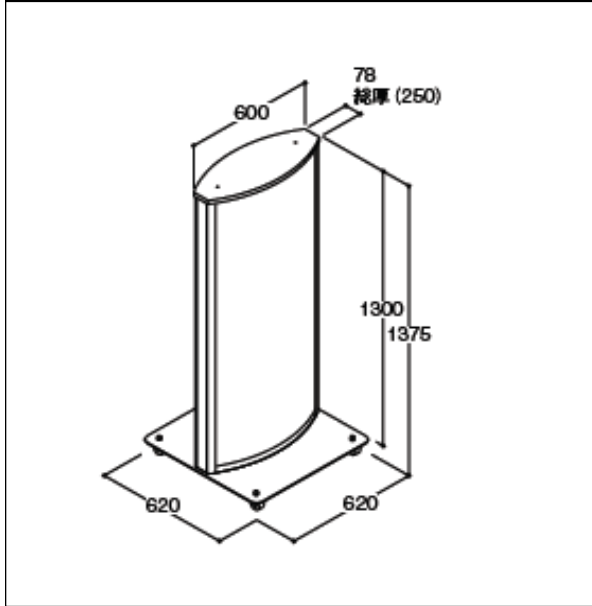

仕様図

写真

仕様

(mm)

品番	立山製 ADO-820
本体サイズ	W600×H1300×D78×全高1375
原稿サイズ	W564×H1252
面板サイズ	W603×H1265 (乳半) W592×H1265 (透明)
広告面	アクリル 乳白色2mm+透明1.5mm
フレーム	アルミ押出型材(アルマイト仕上)
脚部	スチール鋼板(アクリル樹脂焼付塗装) φ50キャスター付
カラー	シルバー・ブラック
電装	FL40W×2灯 低力率グロースタート方式
重量	30kg
電源コード長	約2m (プラグ付キャブタイヤケーブル)