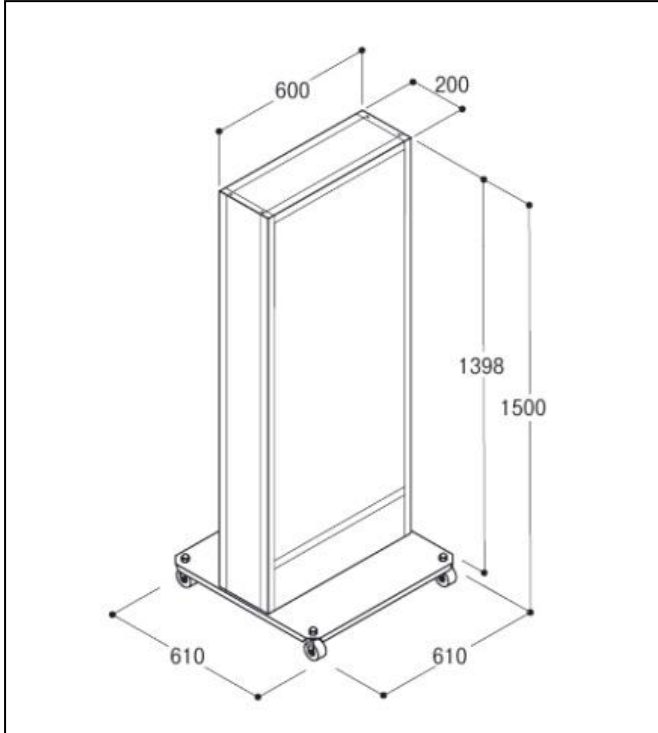

仕様図

写真

仕様 (mm)

本体	ADO-920N
カラー	シルバー・ブラック
面板	アクリル 乳半色3mm 表示有効寸法:W550×H1190 面板切断寸法:W592×H1220(乳半)
照明	FL40W×2灯 プラグ付コード2m
フレーム	アルミ押出型材
脚部	スチール鋼板(アクリル樹脂焼付塗装) φ75キャスター付
重量	28kg

1. 価格	63,000 円
2. 面加工 (両面)	12,000 円
(片面)	6,000 円