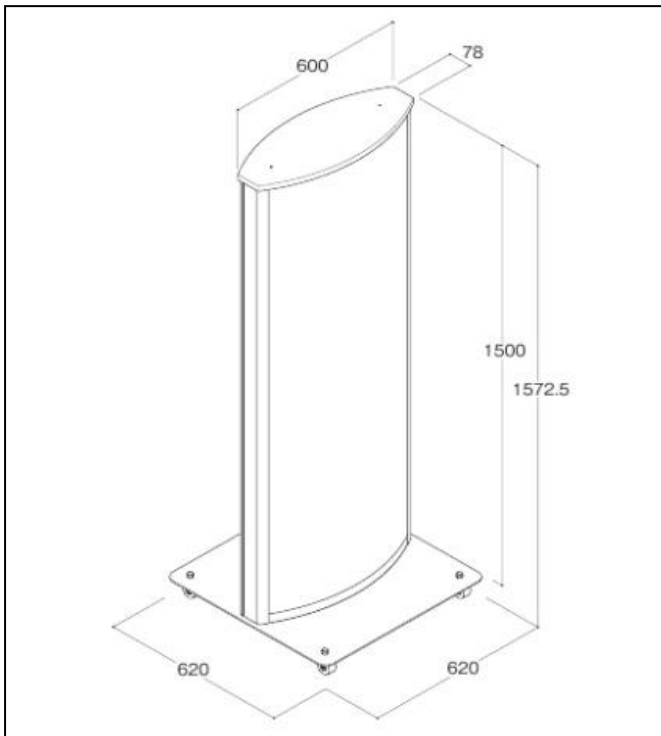

仕様図

写真

仕様

(mm)

本体	ADO-810
カラー	シルバー・ブラック
面板	表示有効寸法:W564×H1452
	面板切断寸法:W603×H1465(乳半)
	面板切断寸法:W592×H1465(透明)
照明	FL32W×2灯 低力率グロースタート方式 FL30W×2灯 プラグ付きコード約2m
広告面 フレーム	アクリル2mm+透明1.5mm アルミ押出型材
脚部	スチール鋼板(アクリル樹脂焼付塗装) φ50キャスター付
重量	35kg