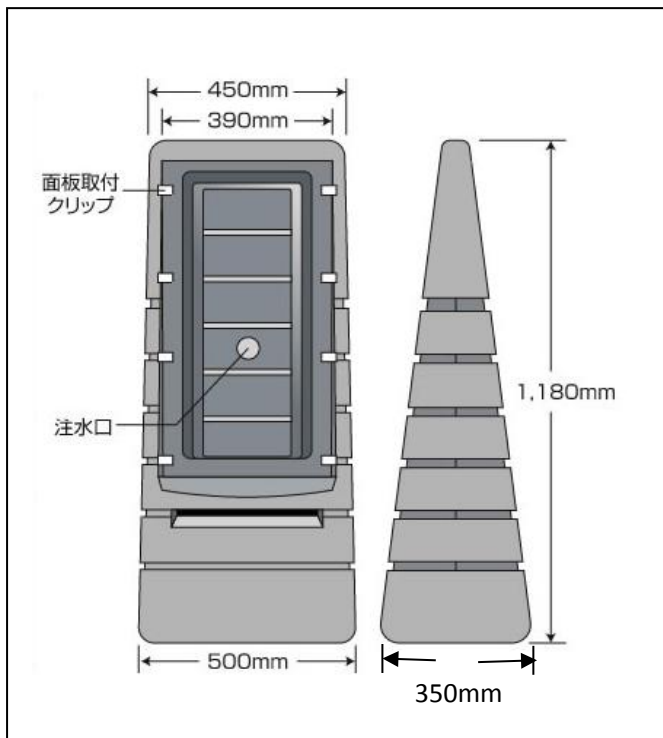

種類

看板名

型式

スタンドサイン

HVポップサイン

新品

中古

AS-051

仕様図

写真

仕様 (mm)

本体	W500×H1180×D350
カラー	イエロー
面板	W385×H767×1.5mm
素材	本体:ポリエチレン樹脂
	面板:低発砲塩ビ板
	反射シート:5年用 高輝度反射シート:10年用
重量	本体:約6.5kg
	満水時:約50.5kg

1. 価格	12,800 円
2. 面加工 (両面)	12,000 円
	(片面) 6,000 円

※データ支給の場合の価格です。

3. 送料 別途	円
4. 消費税	8 %