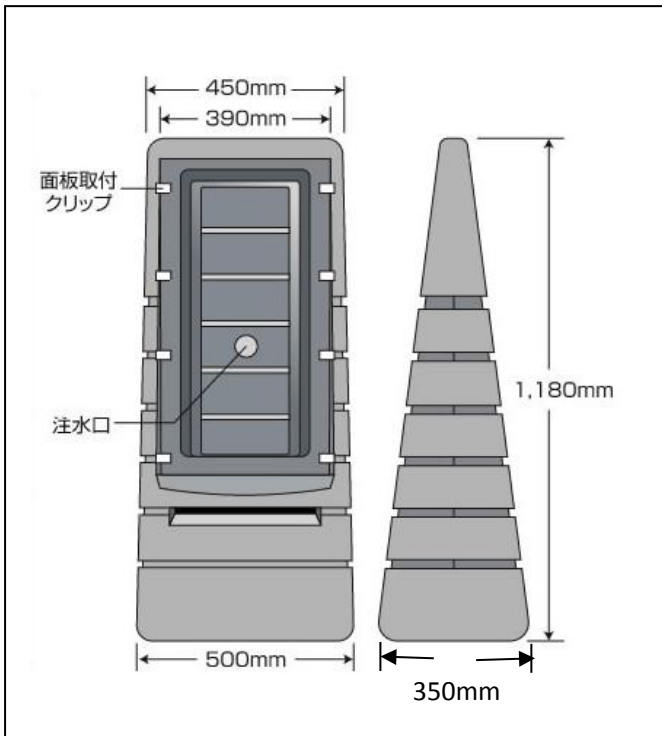

種類

看板名

型式

スタンドサイン

HVポップサイン

新品

中古

AS-051

仕様図

写真

仕様 (mm)

本体	W500×H1180×D350
カラー	イエロー
面板	W385×H767×1.5mm
素材	本体:ポリエチレン樹脂
	面板:低発砲塩ビ板
	反射シート:5年用 高輝度反射シート:10年用
重量	本体:約6.5kg
	満水時:約50.5kg

1. 価格	13,800 円
2. 面加工 (両面)	12,000 円
	(片面) 6,000 円

※データ支給の場合の価格です。

3. 送料 別途	円
4. 消費税	8 %