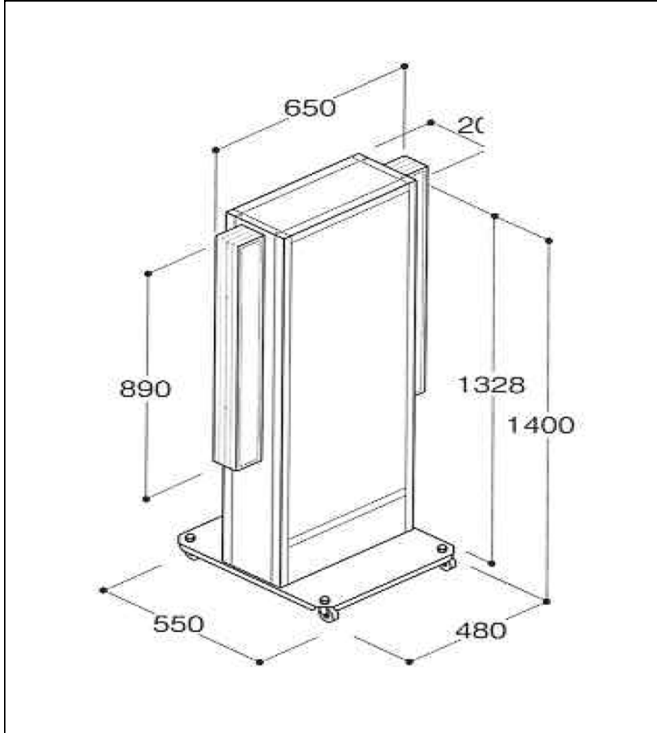

仕様図

写真

仕様 (mm)

品番	立山製 ADO-930N点滅
フレーム	アルミ押出型材(アルマイト仕上)
カラー	シルバー
面板	アクリル成型板 乳半色3m 表示有効寸法:W420×H1130 面板切断寸法:W462×H1160(乳半)
照明	FL40W×2灯 プラグ付コード2m
点滅	LED3点1滅式 31W
脚部	スチール鋼板(アクリル樹脂焼付塗装) φ50キャスター付
重量	29kg

1. 価格	148,000 円
2. 面加工 (両面)	20,000 円
(片面)	10,000 円