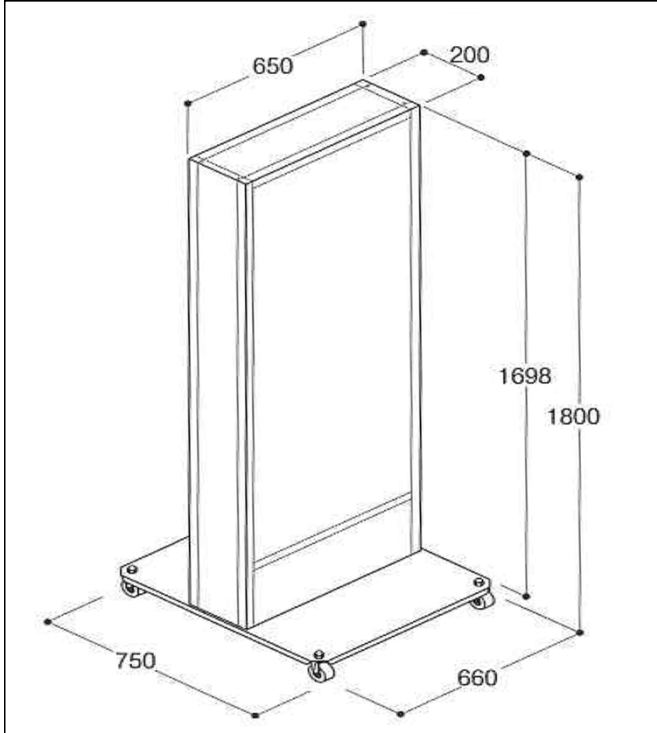

仕様図

写真

仕様

(mm)

品番	立山製 ADO-900N
フレーム	アルミ押出型材(アルマイト仕上)
カラー	シルバー・ブラック
面板	アクリル成型板 乳半色3m 表示有効寸法:W600×H1420 面板切断寸法:W642×H1450(乳半)
照明	FL40W×2灯 プラグ付コード約2m
脚部	スチール鋼板(アクリル樹脂焼付塗装) φ75キャスター付
重量	34kg

1. 価格	69,800 円
2. 面加工 (両面)	18,000 円
(片面)	9,000 円