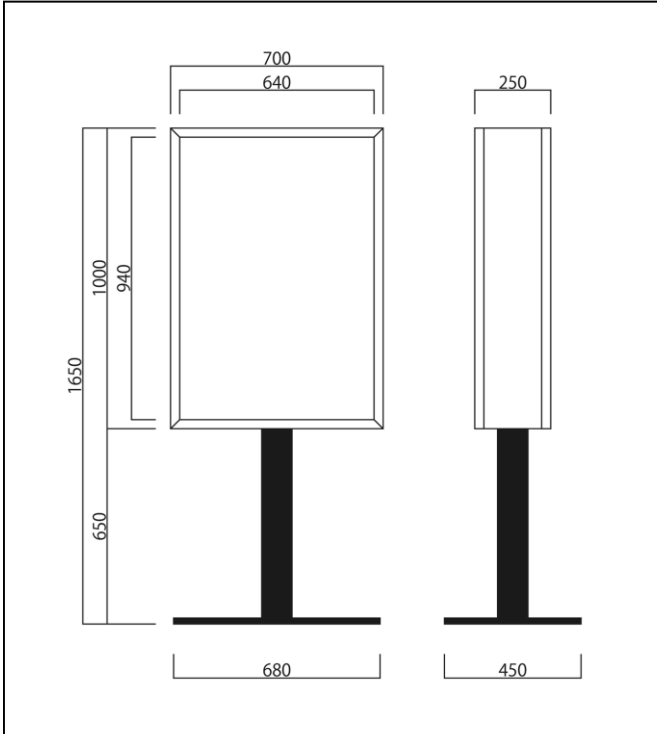

種類

看板名

型式

スタンド看板

アクロスオリジナル
スタンドサイン 大型

新品
中古

AS-027

仕様図

写真

仕様

(mm)

サイズ	W700×H1000×D250×全高1650
原稿サイズ	W640×H940
広告面	アクリル5.0mm 乳半平板
フレーム	スチール
カラー	本体/白 脚部/黒(変更可)
電装	FL30W×2

1. 価格	49,800 円
2. 面加工 (両面)	18,000 円
(片面)	9,000 円

※データ支給の場合の価格です。

3. 送料 別途	円
4. 消費税	10 %

※ データがない場合は、別途(10,000)円 申し受けます。