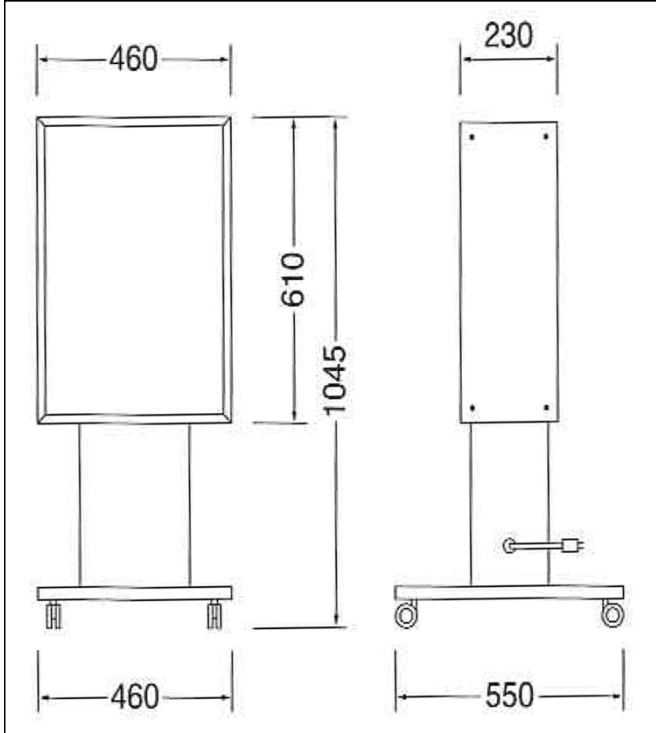

種類

看板名

型式

スタンドサイン

スチール角型スタンドサイン

新品

中古

AS-022

仕様図

写真

仕様

(mm)

品番	三和54-26
本体サイズ	W460×H610×D230×全高1045
広告面	アクリル3.0 乳半色成形板
フレーム	0.8t ペンタイト鋼板
脚/ベース	1.2t箱型/ベース 3.0平形
表面処理	焼付塗装仕上
カラー	シルバーメタリック
電装	FL20W×2
原稿サイズ	W430×H580
面板サイズ	W457×H606
重量	20.1kg
電源コード長	3m出し

1. 価格	33,800 円
2. 面加工 (両面)	12,000 円
(片面)	6,000 円
※データ支給の場合の価格です。	
3. 送料 別途	円
4. 消費税	8 %

※ データがない場合は、  
別途( 10,000 )円 申し受けます。

※ 型式はアクロスで考えた型式で、  
メーカーの型式ではありません。

備考

---

---

---

---