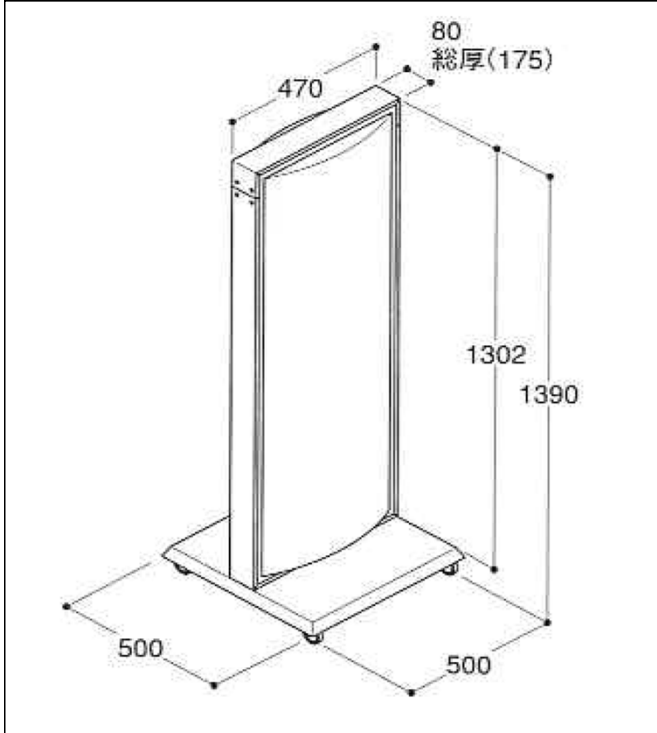

仕様図

写真

仕様 (mm)

品番	立山製 ADO-700
カラー	シルバー・ブラック
面板	アクリル成型板 乳半色2mm 表示有効寸法:W436×H1265 面板切断寸法:W462×H1293
照明	FL40W×2灯 低力率グロースタート方式 プラグ付コード約2m
脚部	スチール鋼板(アクリル樹脂焼付塗装) φ40キャスター付
重量	22kg

1. 価格	45,800 円
2. 面加工 (両面)	18,000 円
(片面)	9,000 円
※データ支給の場合の価格です。	
3. 送料 別途	円
4. 消費税	8 %