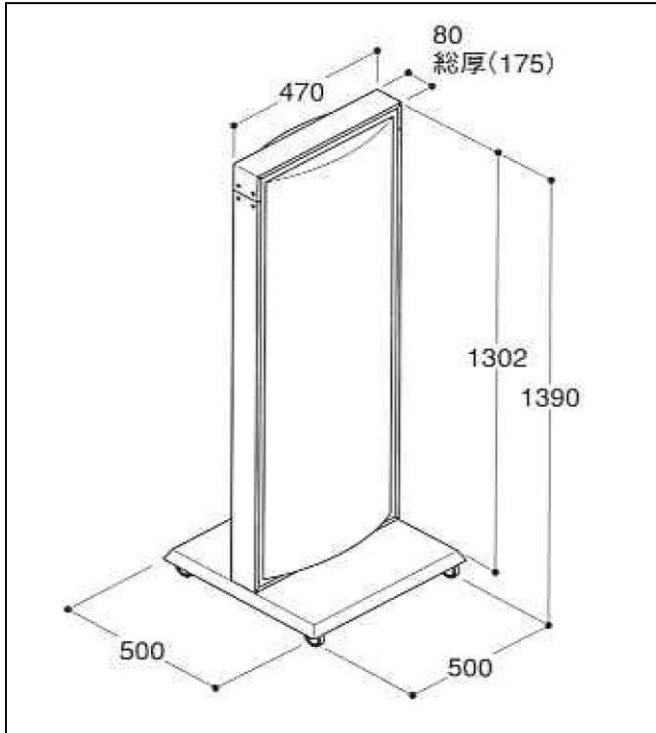

仕様図

写真

仕様 (mm)

品番	立山製 ADO-700
面板	アクリル成型板 乳半色2mm 表示有効寸法:W436×H251 面板切断寸法:W462×H1293
カラー	シルバー・ブラック
照明	FL40W×2灯 低力率グロースタート方式 プラグ付キャブタイヤケーブル2m
脚部	スチール鋼板(アクリル樹脂焼付塗装)
重量	22kg
キャスター	φ40

1. 価格	45,800 円
2. 面加工 (両面)	18,000 円
(片面)	9,000 円