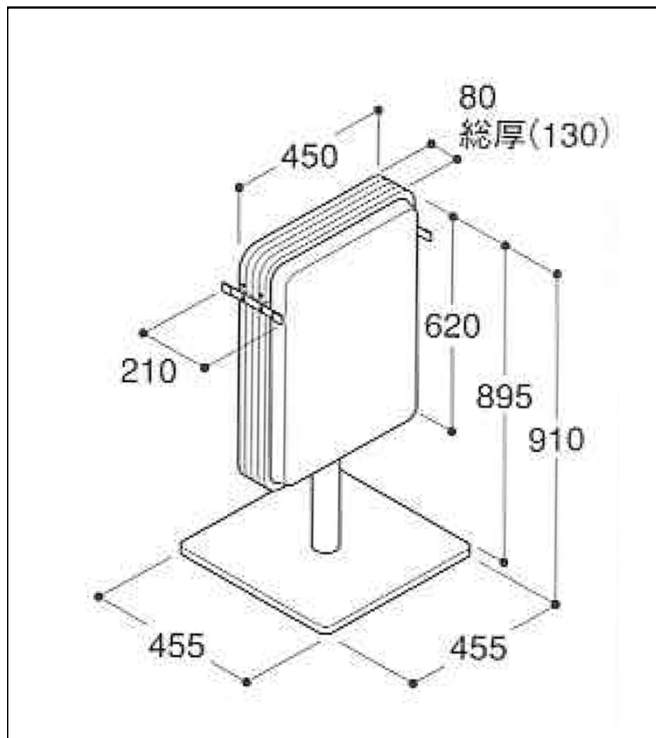

仕様図

写真

仕様 (mm)

| | |
|------|--|
| 品番 | 立山製 ADO-208 |
| フレーム | アルミ押出型材(アルマイト仕上) |
| カラー | フレーム色:シルバー 脚部色:ブラック |
| 面板 | アクリル成型板 乳半色2mm 表示有効寸法:W409×H579 面板切断寸法:W443×H613 |
| 照明 | FL20W×1灯 低力率グロースタート方式 プラグ付コード約2m |
| 脚部 | スチール鋼板(アクリル樹脂焼付塗装) |
| 重量 | 12kg |

| | |
|-------------|----------|
| 1. 価格 | 28,000 円 |
| 2. 面加工 (両面) | 12,000 円 |
| (片面) | 6,000 円 |

※データ支給の場合の価格です。

| | |
|----------|-----|
| 3. 送料 別途 | 円 |
| 4. 消費税 | 8 % |

※ データがない場合は、
別途()円 申し受けます。

※ 型式はアクロスで考えた型式で、
メーカーの型式ではありません。