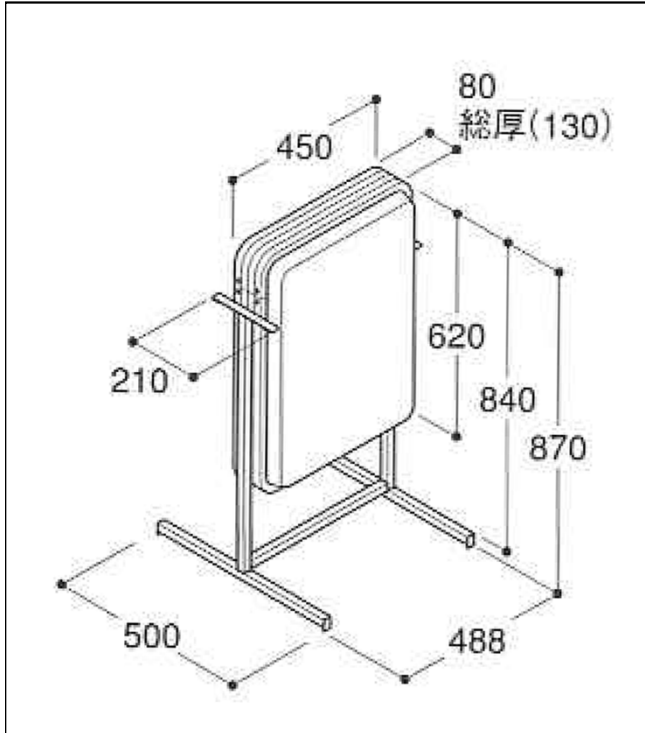

仕様図

写真

仕様 (mm)

品番	立山製 ADO-207
フレーム	アルミ押出型材(アルマイト仕上)
カラー	シルバー
面板	アクリル成型版 乳半色2mm 表示有効寸法:W409×H579 面板切断寸法:W443×H613
照明	FL20W×1灯 低力率グロースタート方式 プラグ付コード約2m
脚部	スチール鋼板(アクリル樹脂焼付塗装)
重量	8kg

1. 価格	26,000 円
2. 面加工 (両面)	12,000 円
(片面)	6,000 円