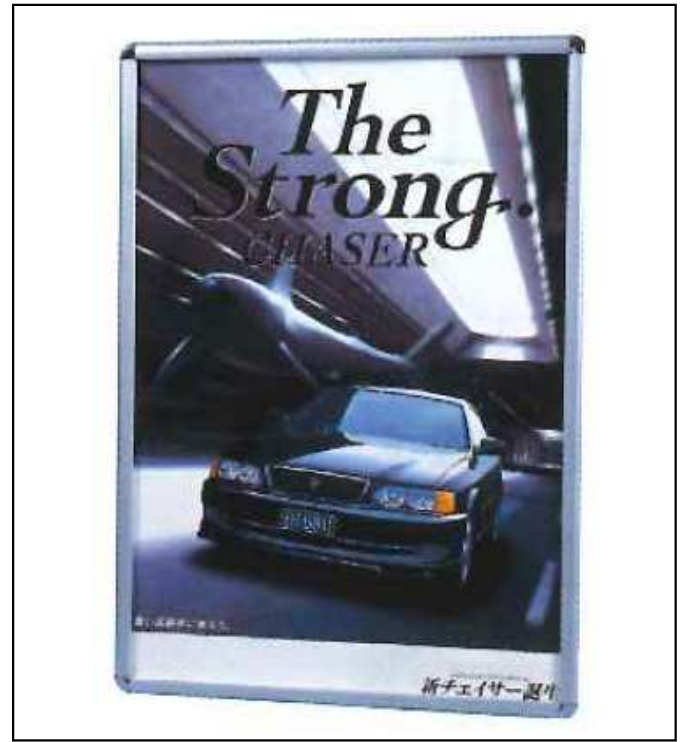

種類

看板名

型式

その他

ポスターグリップ(屋内用)

新品
中古

APG-006

仕様図

写真

仕様

品番	PH3020-S-C
サイズ	W644×H891×D21
広告サイズ	W581×H828
フレーム	アルミ押し出し型材、額縁四辺開閉式
額縁巾	32mm片面式
表面カバー	アクリル透明板1.5mm
バックボード	ハードボード2.5mm
重量	3.4kg

1. 価格	7,200 円
2. 面加工 (両面)	円
(片面)	5,000 円
※データ支給の場合の価格です。	
3. 送料 別途	円
4. 消費税	8 %

※ データがない場合は、別途(10,000)円 申し受けます。

※ 型式はアクロスで考えた型式で、メーカーの型式ではありません。

備考