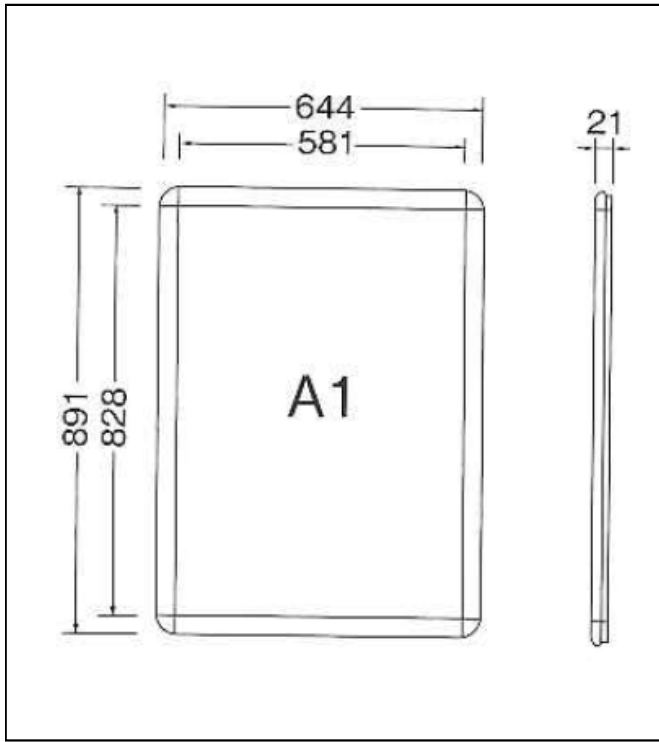

種類

看板名

型式

その他

ポスターグリップ(屋内用)

新品  
中古

APG-006

仕様図

写真

仕様

品番	PH3020-S-C
サイズ	W644×H891×D21
広告サイズ	W581×H828
フレーム	アルミ押し出し型材、額縁四辺開閉式
額縁巾	32mm片面式
表面カバー	アクリル透明板1.5mm
バックボード	ハードボード2.5mm
重量	3.4kg

1. 価格	7,200 円
2. 面加工 (両面)	円
(片面)	5,000 円
※データ支給の場合の価格です。	
3. 送料 別途	円
4. 消費税	8 %