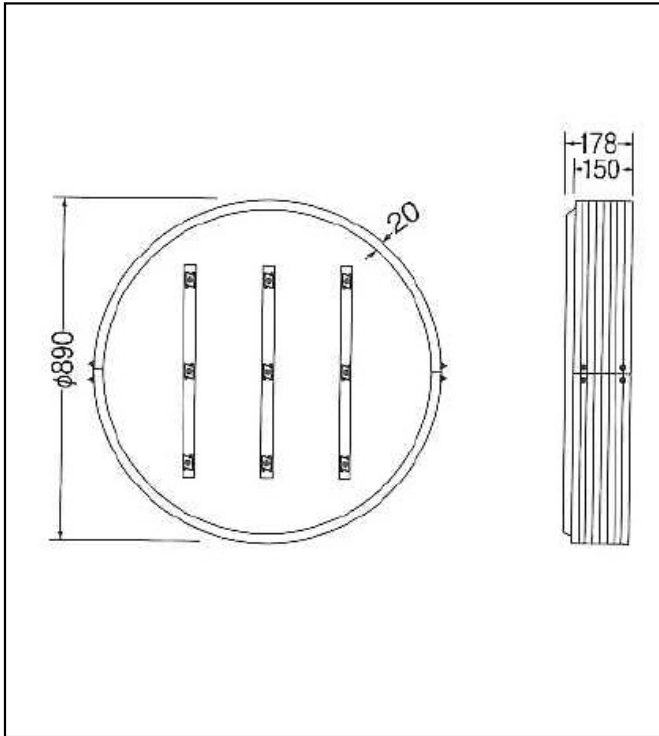

種類

看板名

型式

壁面看板

小型壁面丸型LEDサイン

新品
中古

AH-018

仕様図

写真

仕様

品番	HK-LXZ1341
サイズ	Φ890×D150
フレーム	アルミ押出型材
表面処理	アクリル3.0 乳半色成形板
カラー	シルバー
電装	ルクフルZバー3×3本
重量	8.3kg

1. 価格	75,000 円
2. 面加工 (両面)	円
(片面)	8,000 円

※データ支給の場合の価格です。

3. 送料 別途	円
4. 消費税	8 %

※ データがない場合は、別途(10,000)円 申し受けます。

※ 型式はアクロスで考えた型式で、メーカーの型式ではありません。

備考
