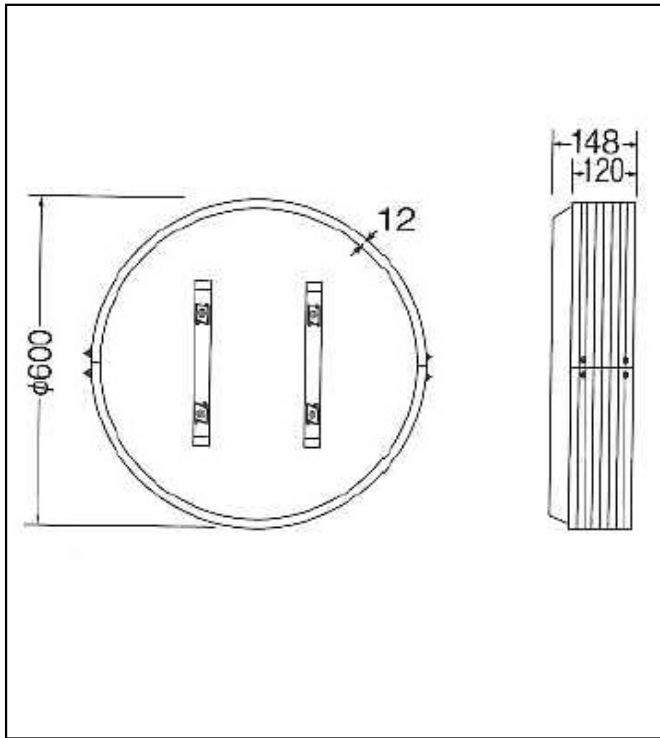

仕様図

写真

仕様

品番	HK-LXZ1331
サイズ	Φ600×D120
フレーム	アルミ押出型材
表面処理	アクリル2.0 乳半色成形板
カラー	シルバー
電装	ルクフルZバー2×2本
重量	3.9kg

1. 価格	48,000 円
2. 面加工 (両面)	円
(片面)	5,000 円

※データ支給の場合の価格です。

3. 送料 別途	円
4. 消費税	5 %

※ データがない場合は、別途(10,000)円 申し受けます。

※ 型式はアクロスで考えた型式で、メーカーの型式ではありません。

備考
