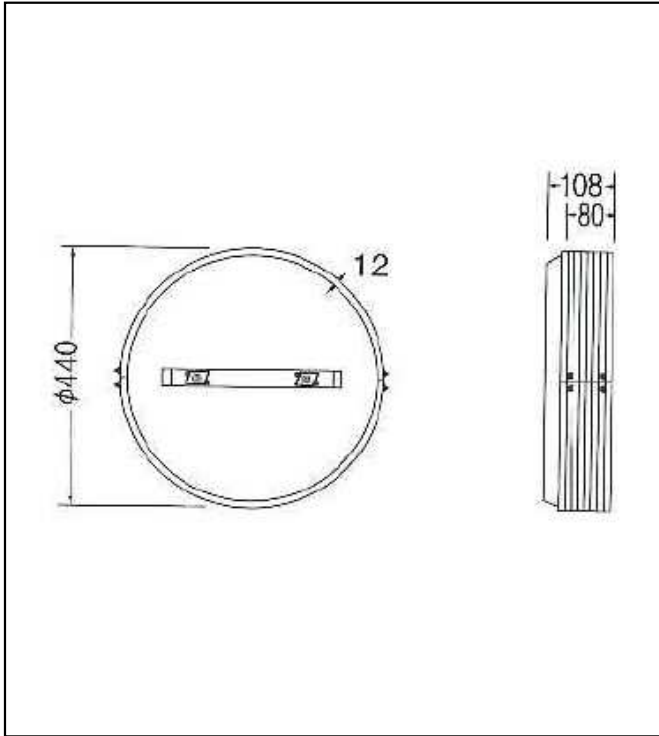

仕様図

写真

仕様

品番	HK-LXZ1311
サイズ	Φ440×D80
フレーム	アルミ押出型材
表面処理	アクリル2.0 乳半色成形板
カラー	シルバー
電装	ルクフルZバー2×1本
重量	2.3kg

1. 価格	39,600 円
2. 面加工 (両面)	円
(片面)	3,000 円

※データ支給の場合の価格です。

3. 送料 別途	円
4. 消費税	8 %

※ データがない場合は、別途(10,000)円 申し受けます。