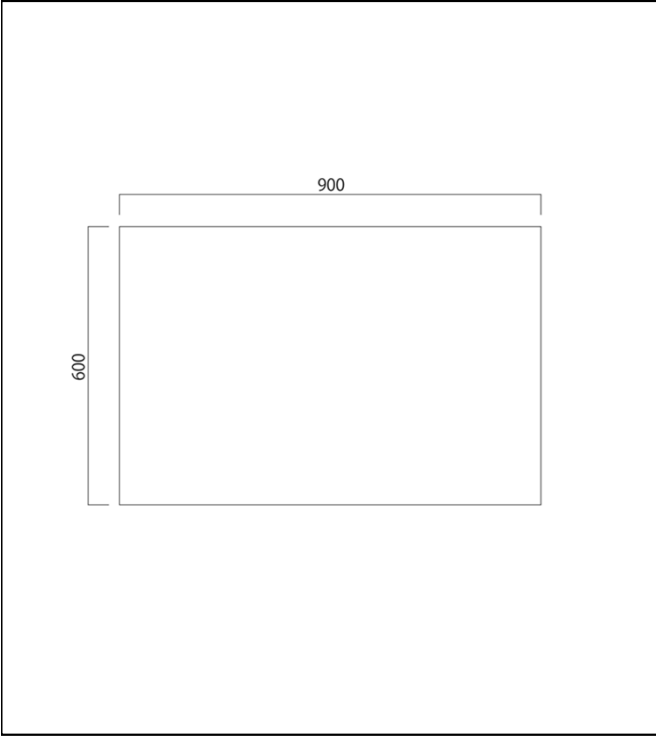

種類

看板名

型式

プレート

アルミ複合板プレート

新品

中古

AH-010

仕様図

写真

仕様

サイズ	W900×H600
-----	-----------

1. 価格	1,000 円
2. 面加工	5,000 円

※データ支給の場合の価格です。

3. 送料	別途	円
4. 消費税		8 %

※ 型式はアクロスで考えた型式で、メーカーの型式ではありません。

備考

●アルミのプレートです。看板の下地に使います。