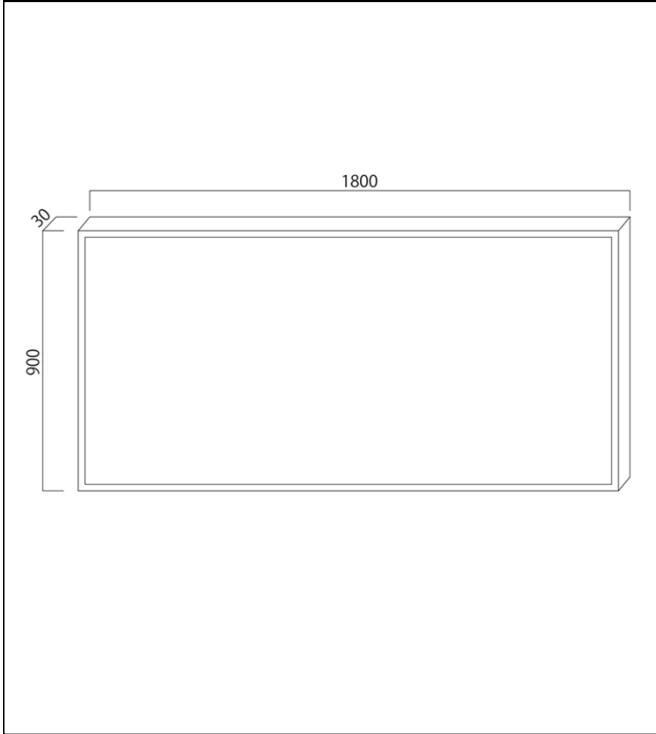

種類

看板名

型式

壁面看板

アルミ木枠看板

新品

中古

AH-008

仕様図

写真

仕様

サイズ	W1800×H900×D30
広告サイズ	W1780×H880
フレーム	木枠
カラー	白

1. 価格	20,000 円
2. 面加工	18,000 円

※データ支給の場合の価格です。

3. 送料	別途	円
4. 消費税		8 %

※ 型式はアクロスで考えた型式で、メーカーの型式ではありません。