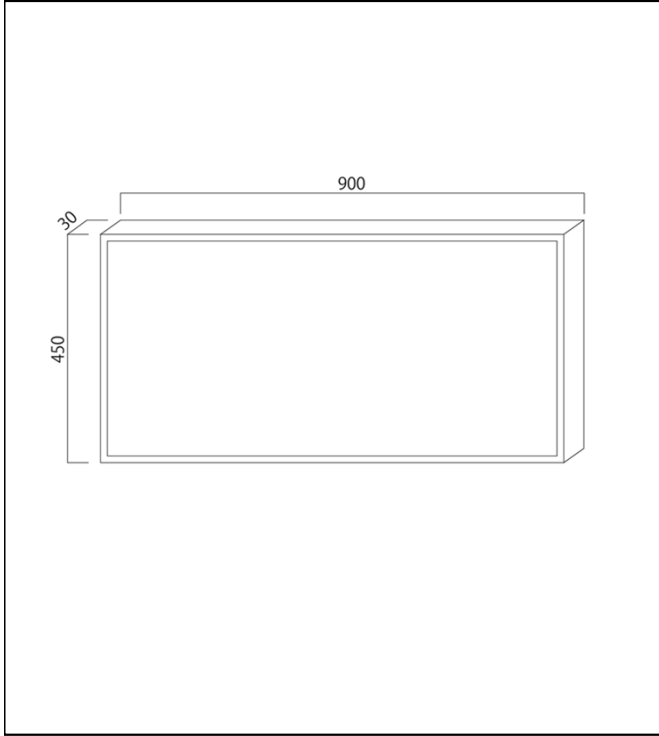

種類

看板名

型式

壁面看板

スチール製 壁面看板

新品
中古

AH-006

仕様図

写真

仕様

サイズ	W900×H450×D30
広告サイズ	W880×H430
フレーム	木枠
カラー	白

1. 価格	7,000 円
2. 面加工	6,000 円

※データ支給の場合の価格です。

3. 送料	別途	円
4. 消費税		8 %

※ 型式はアクロスで考えた型式で、メーカーの型式ではありません。

備考

● 普通の木枠にアルミ板を貼った看板です。