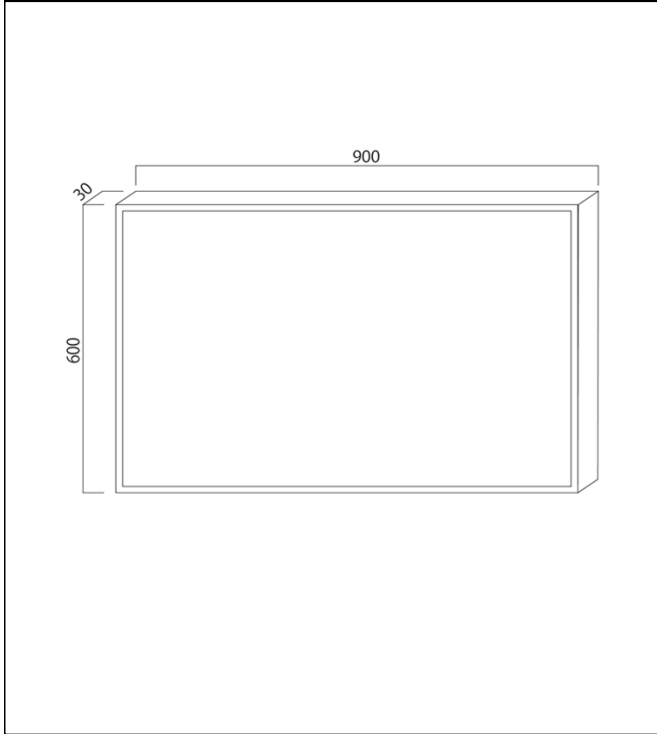

種類

看板名

型式

壁面看板

アルミ木枠看板

新品

中古

AH-005

仕様図

写真

仕様

| | |
|-------|---------------|
| 本体サイズ | W900×H600×D30 |
| 広告サイズ | W880×H580 |
| フレーム | 木枠 |
| カラー | 白 |
| 電装 | なし |

| | |
|--------|---------|
| 1. 価格 | 8,000 円 |
| 2. 面加工 | 6,000 円 |

※データ支給の場合の価格です。