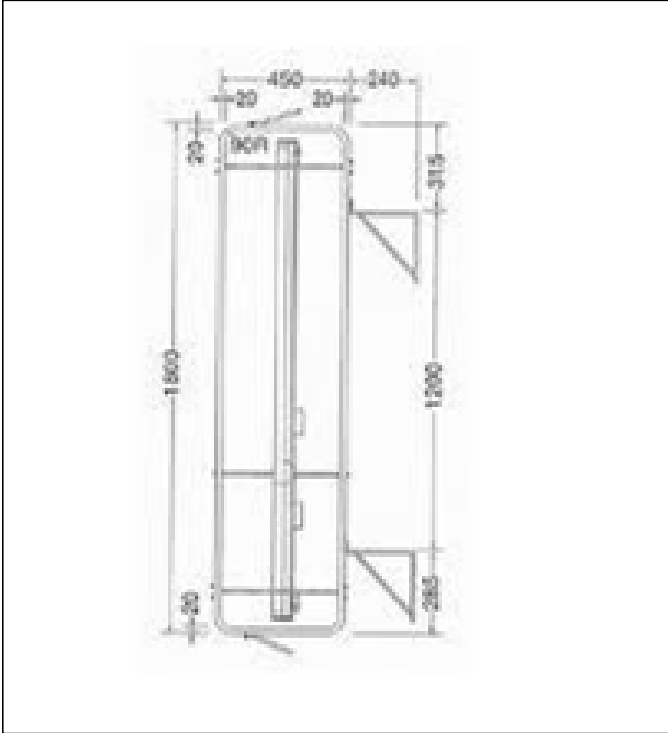

種類

看板名

型式

袖看板

アルミ袖看板

新品
中古

AT-053

仕様図

写真

仕様 (mm)

品番	三和製 21-51
本体サイズ	W450×H1800×D150×R90
面板	アクリル成型板 乳半色2mm 表示有効寸法:W386×H1736×R58 面板切断寸法:W445×H1793×R87
フレーム	アルミ押出型材(アルマイト仕上)
カラー	シルバー
照明	FL40W×1 FL20W×1
振止棒	φ14×ℓ1100 2本
重量	15.3kg
高さ制限	8m以下

1. 価格	46,200 円
2. 面加工 (両面)	20,000 円
(片面)	10,000 円
※データ支給の場合の価格です。	
3. 送料 別途	円
4. 消費税	10 %