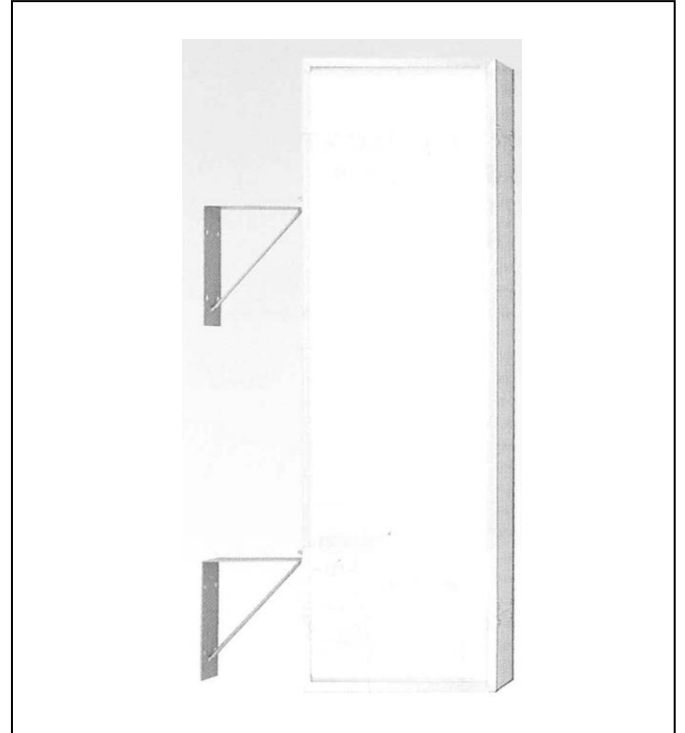

種類

看板名

型式

袖看板

アルミ袖看板 角型

新品

中古

AT-027

仕様図

写真

仕様

(mm)

品番	三和製 21-45
本体サイズ	W450×H1250×D150
面板	アクリル2.0 乳半色成形板 原稿サイズ:W387×H1187 面板サイズ:W445×H1244
フレーム	アルミ押出型材(アルマイト仕上)
カラー	シルバー
電装	FL40W×1灯
振止棒	φ14×ℓ1400カラスター2本
重量	11.8kg
高さ制限	4m以下

1. 価格	39,800 円
2. 面加工 (両面)	18,000 円
(片面)	9,000 円