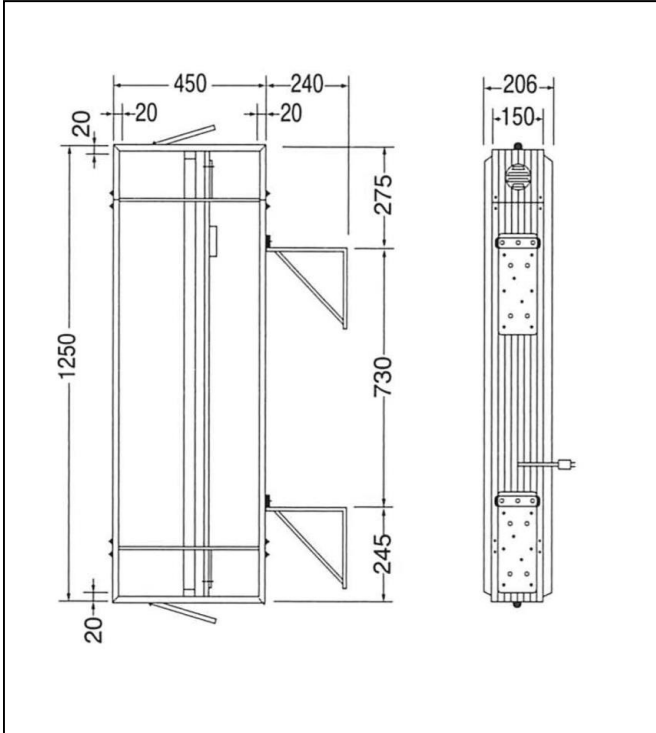

種類

看板名

型式

袖看板

アルミ袖看板 角型

新品

中古

AT-027

仕様図

写真

仕様

(mm)

品番	三和製 21-45
本体サイズ	W450×H1250×D150
面板	アクリル2.0 乳半色成形板 原稿サイズ:W387×H1187 面板サイズ:W445×H1244
フレーム	アルミ押出型材(アルマイト仕上)
カラー	シルバー
電装	FL40W×1灯
振止棒	φ14×ℓ1400カラスター2本
重量	11.8kg
高さ制限	4m以下

1. 価格	39,800 円
2. 面加工 (両面)	18,000 円
(片面)	9,000 円