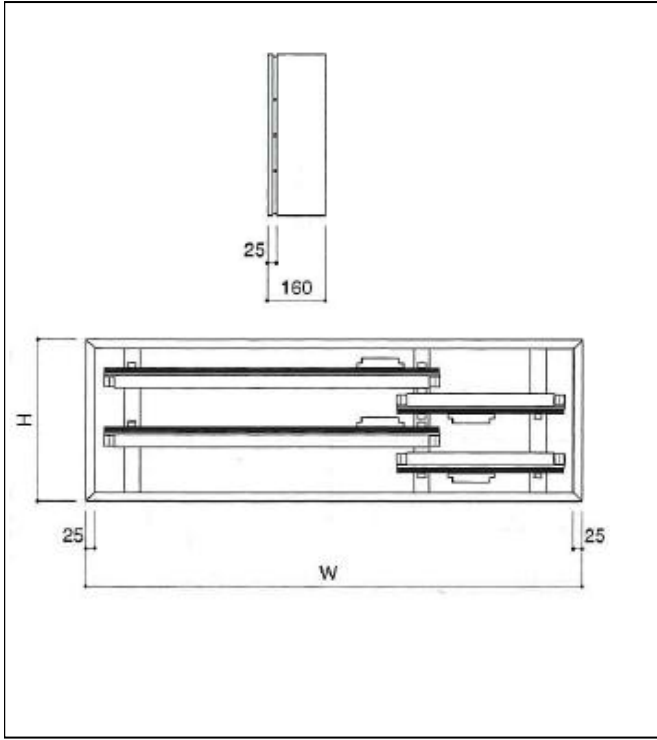

写真

仕様

品番	三和ADF-1300×900×160
サイズ	W1300×H900×D160
フレーム	アルミ押し形材(アルマイト仕上)
カラー	シルバー・ブロンズ
面板	アクリル平板 乳半色5mm
表示有効寸法	W1250×H850
面板切断寸法	W1290×H890×5mm
照明	低力率グロースタート方式 FL40W×3灯
重量	27.0kg

1. 価格	99,000 円
2. 面加工	10,000 円
※データ支給の場合の価格です。	
3. 送料 別途	円
4. 消費税	8 %